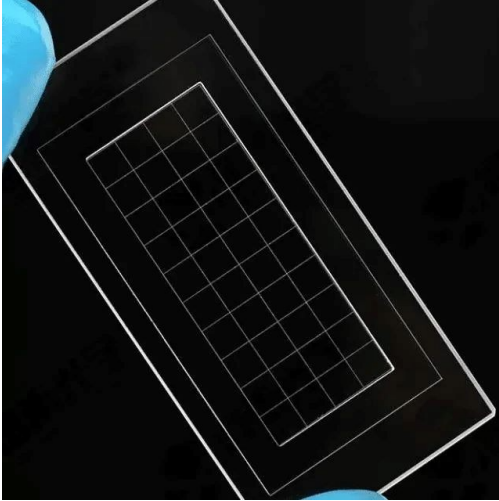

Câmara De Contagem De Zooplâncton / Plâncton Para Ovos De Plâncton E Ovos De Ascaris

Número do item: KTOM-PAE

introdução

As câmaras de contagem de zooplâncton, fabricadas em metacrilato, têm ranhuras de precisão com bases polidas para uma contagem transparente e eficiente do zooplâncton.