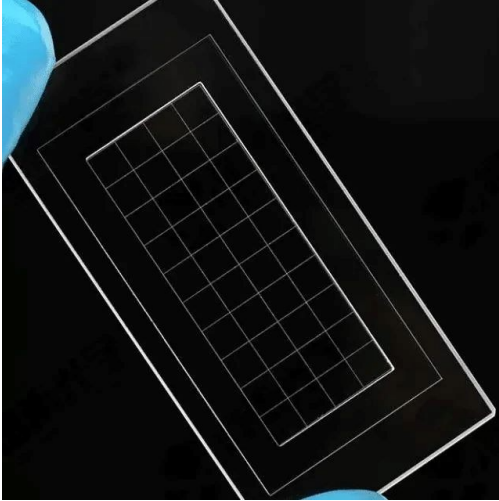

## Câmara De Contagem De Zooplâncton / Plâncton Para Ovos De Plâncton E Ovos De Ascaris

Número do item: KTOM-PAE

### Introduction

As câmaras de contagem de zooplâncton, fabricadas em metacrilato, têm ranhuras de precisão com bases polidas para uma contagem transparente e eficiente do zooplâncton.

[Saiba mais](#)