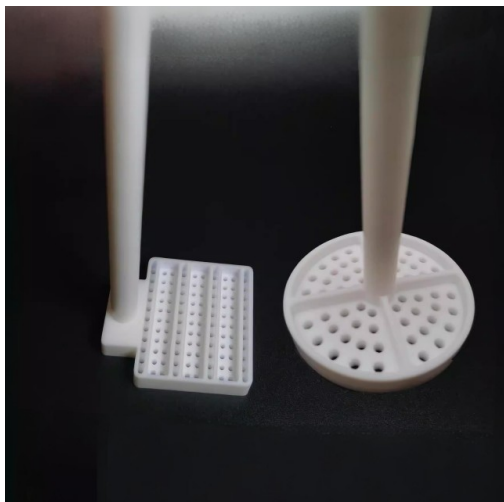

## Cesto De Limpeza Em Ptfе/Cesto De Flores Em Ptfе Cesto De Flores Para Limpeza Resistente À Corrosão

Número do item: PTFE-20

### introdução

O suporte de limpeza de PTFE, também conhecido como cesto de flores de PTFE, é uma ferramenta de laboratório especializada concebida para a limpeza eficiente de materiais de PTFE. Este suporte de limpeza garante uma limpeza completa e segura dos artigos de PTFE, mantendo a sua integridade e desempenho em ambientes laboratoriais.

[Saiba mais](#)

Modelo	Tamanho	Aplicável
Quadrado	60mm*60mm	Copo de 500 ml
Redondo	Diâmetro 30mm	Copo de 75 ml
Redondo	Diâmetro 45mm	Copo de 100 ml
Redondo	Diâmetro 60mm	Copo de 250 ml

Fornecemos cestos de flores de limpeza personalizados em todos os tamanhos de que necessita